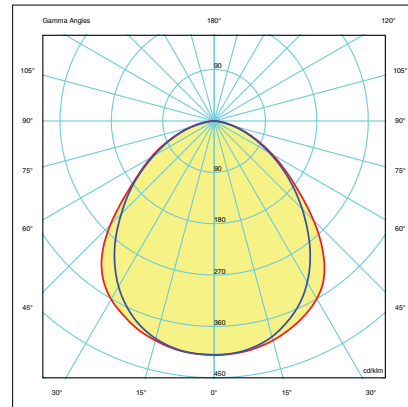

OPTIKA

O LUM QUADRO: Inštalacija za čisto sobo s porazdelitvijo svetlobe lambert in nizkim indeksom UGR.

VARIACIJE IZDELKOV

Artikel	LED	Moč [W]	Svetlobni tok [lm]	Izkoristek [lm/W]*	Napajalni tok [mA]	Tipi svetilk	Upravljanje	Število svetilk na varovalko	Zaščitni razred	Dodatne možnosti
SC.40.4080.596.MG.00.NO.65	144	40	Do 4800	120	60	Screen 596x596 mm	/	< 45	Razred I	/
SC.40.4080.596.MG.00.EM.65	144	40	Do 4800	120	60	Screen 596x596 mm	/	< 45	Razred I	Modul zasilne razsvetljave 1 / 3 h
SC.40.4080.596.MG.01.NO.65	144	40	Do 4800	120	60	Screen 596x596 mm	DALI	< 45	Razred I	/
SC.40.4080.620.MG.00.NO.65	144	40	Do 4800	120	60	Screen 620x620 mm	/	< 45	Razred I	/
SC.40.4080.620.MG.00.EM.65	144	40	Do 4800	120	60	Screen 620x620 mm	/	< 45	Razred I	Modul zasilne razsvetljave 1 / 3 h
SC.40.4080.620.MG.01.NO.65	144	40	Do 4800	120	60	Screen 620x620 mm	DALI	< 45	Razred I	/
SC.40.4080.645.MG.00.NO.65	144	40	Do 4800	120	60	Screen 645x645 mm	/	< 45	Razred I	/
SC.40.4080.645.MG.00.EM.65	144	40	Do 4800	120	60	Screen 645x645 mm	/	< 45	Razred I	Modul zasilne razsvetljave 1 / 3 h
SC.40.4080.645.MG.01.NO.65	144	40	Do 4800	120	60	Screen 645x645 mm	DALI	< 45	Razred I	/

* Svetlobni tok velja za CCT 4000 K

	Označba	Opis
Svetilka	SC	O LUM SCREEN
Električna moč	40	40 W
Temperatura barve svetlobe (CCT) in indeks barvne reprodukcije (CRI)	4080	4000K CRI 80
Velikost	596	596x596 mm
	620	620x620 mm
	645	645x645 mm
Difuzor	MG	Kaljeno steklo
Napajalnik	00	Standardni
	01	DALI
Modul zasilne razsvetljave	NO	Brez modula
	EM	Z modulom
Zaščita pred vdorom (IP)	65	IP65

Zadnji veljavni podatki so na voljo na spletni strani www.lumenia.com.

OPOMBA: Svetilka Screen je izdelana v razredu zaščitni razreda I z notranjo varovalko 4A. Pri izvedbi svetilke z modulom zasilne razsvetljave je potrebno pred naročilom določiti avtonomijo modula: 1 h ali 3 h.