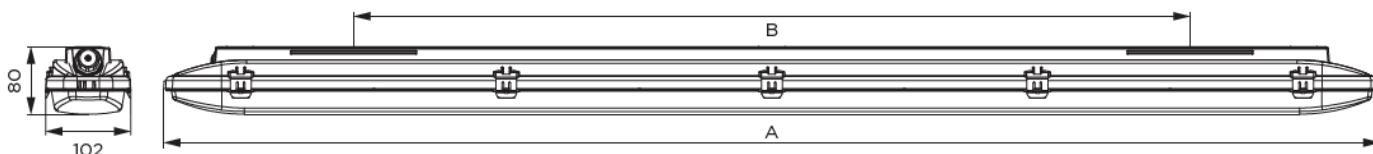

DIMENZIJE

VELIKOST	W LUM 1	W LUM 2	W LUM 3
A	605	1174	1454
B	238±76	700±76	1000±76
	1,17	2,00	2,20

*Vse dimenzije so v mm.