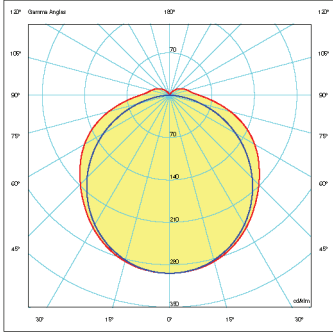

OPTIKA

Primerna za industrijske obrate z nižjimi stropovi